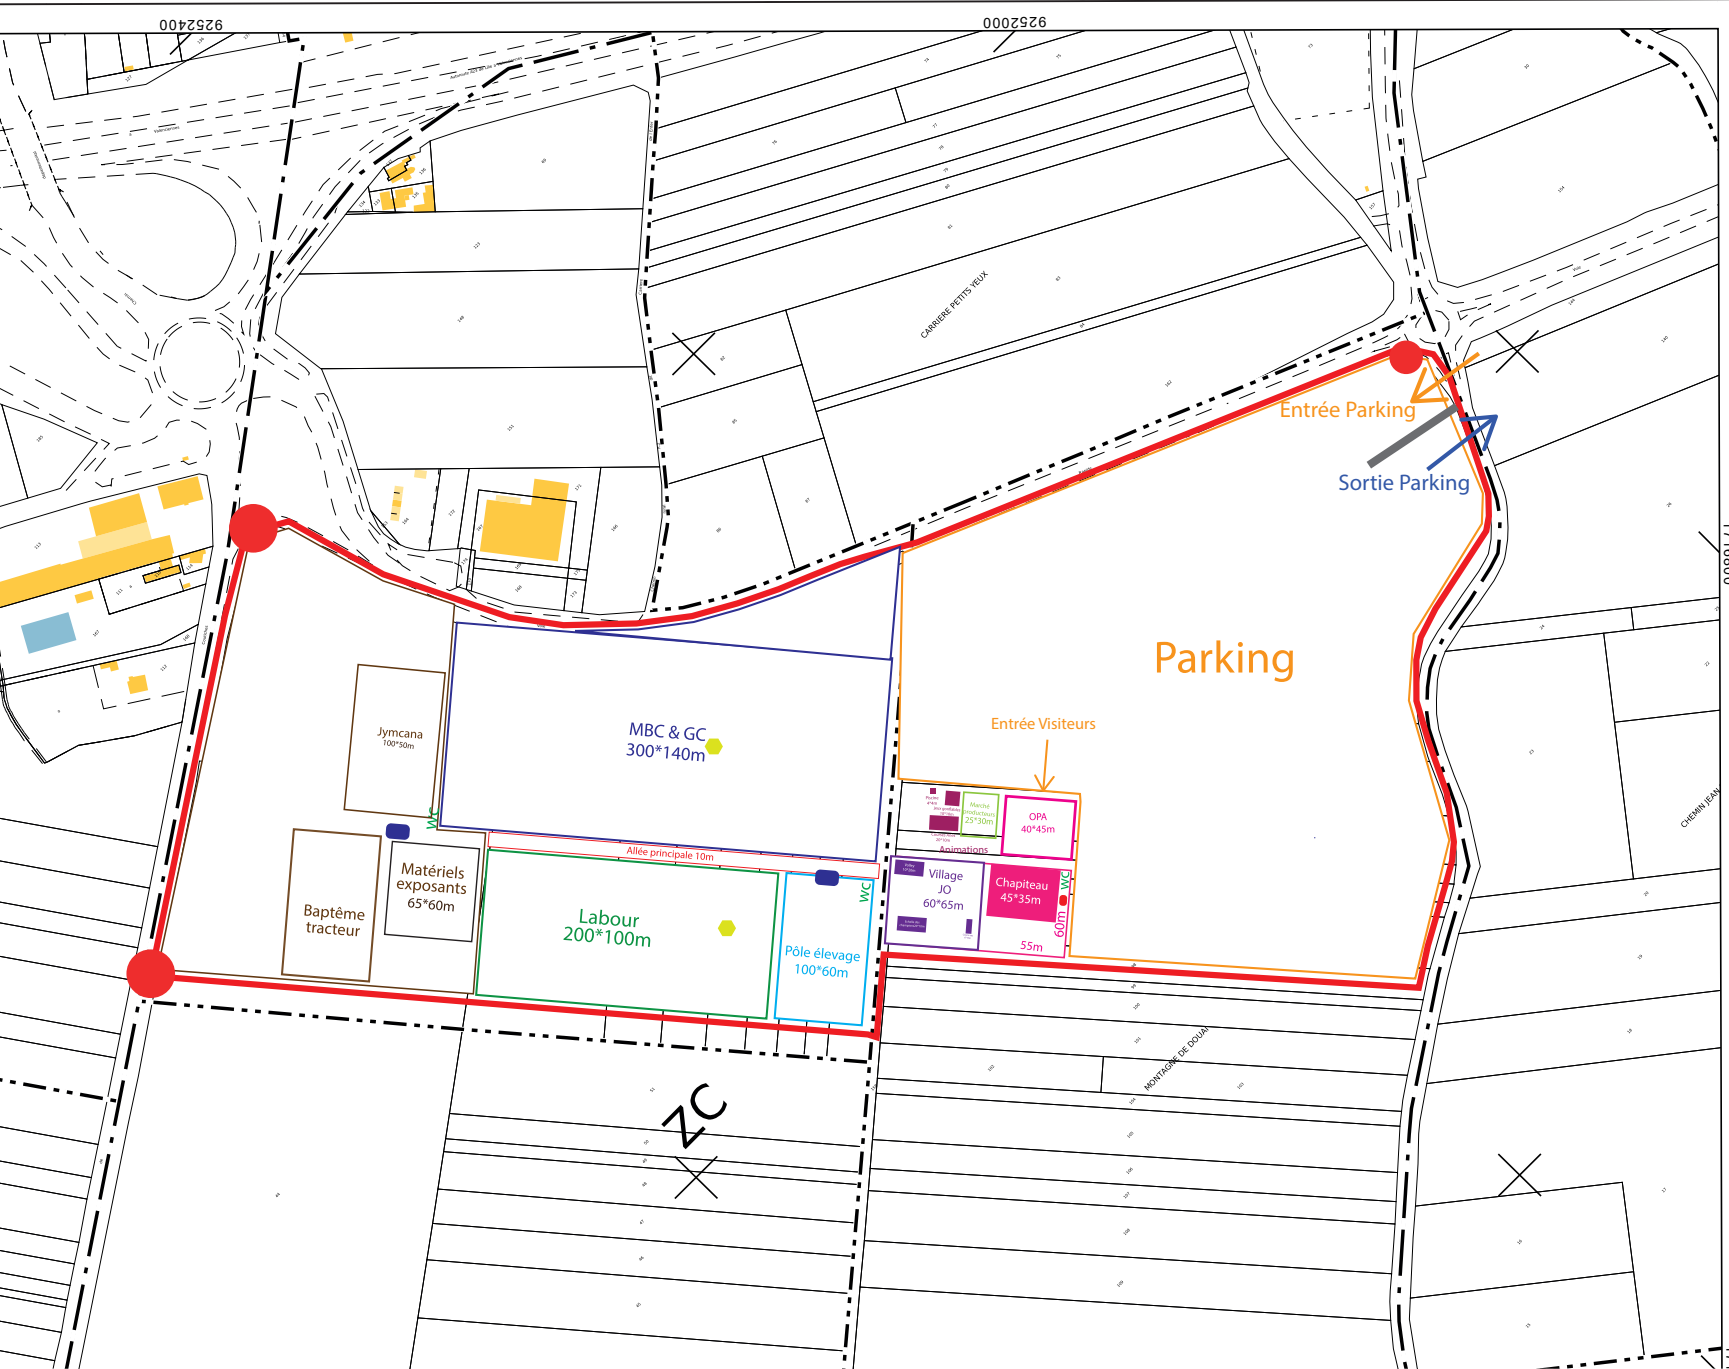

COMMENT SE RENDRE SUR LE PARKING ?

PLAN GLOBAL TERRE EN FOLIE

Plan Terre en Folie 2024

- Accès Secours
- Allée accès secours (5m)
- Buvettes
- Poste de secours
- WC Toilettes
- Entrée Parking
- Sortie Parking