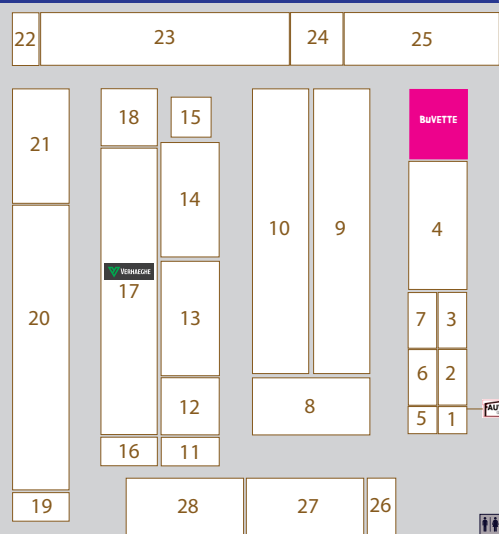

TERRE EN FOLIE 2024 À ORCHIES

ATELIER MBC

MOISS BATT CROSS & GARDEN CROSS

PARKING

ENTRÉE

JYMACANA & BAPTEME EN TRACTEURS

CONCOURS DE LABOUR

NOS PARTENAIRES :