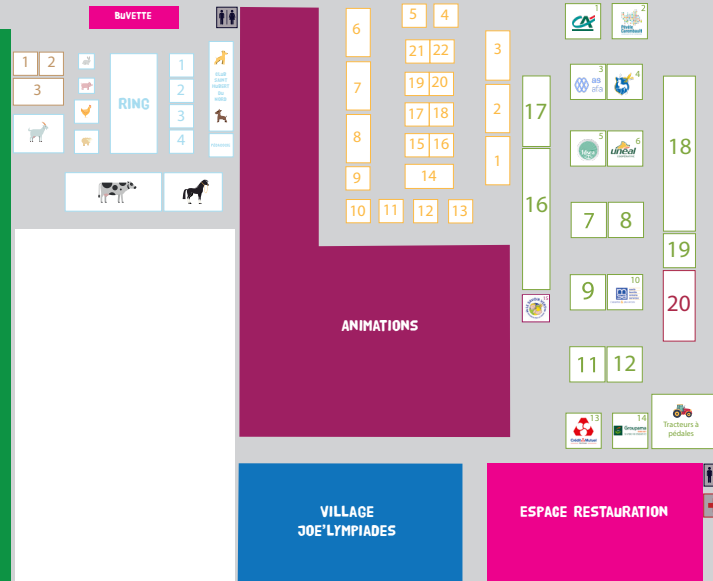

TERRE EN FOLIE 2024 À ORCHIES

ATELIER MBC

MOISS BATT CROSS & GARDEN CROSS

PARKING

ENTRÉE

JYMACANA & BAPTEME EN TRACTEURS

CONCOURS DE LABOUR

NOS PARTENAIRES :

ILS NOUS SOUTIENNENT :

MARCHÉ DU TERROIR

- 18 ALISS NATURE
- 12 AU COEUR FERMIER
- 5 BOUTRY CLOVIS
- 8 DISTILLERIE DES ENFANTS DE VAUBAN
- 3 EARL DU MANOIR
- 11 EARL GHILLAIN
- 17 FERME BAUDUIN
- 4 GAEC DE L'ELNON
- 15 GAUFRES DE LA FERME DE GERMIGNIES
- 9 KÉFIR & CO
- 19 LA FERME DES PREUTINS
- 13 LA FOLIE MOUSSE
- 14 LA FRANNE
- 2 LA MAISONNETTE
- 22 LA TRIBU DU CHOCOLA
- 20 LES ABEILLES DE LECELLES
- 21 NATHALIE LIMES ARTISANAT D'ART
- 7 NOUGAT LILLOIS
- 1 SAS DRUENNE ET EAU DE VIE BÉTHUNOISE
- 6 SCEA DU NID - LA FERME DES PRÉS DU NID
- 10 SCEA MAZINGARBE
- 16 SPIRULINE DE L'AMANDINOIS